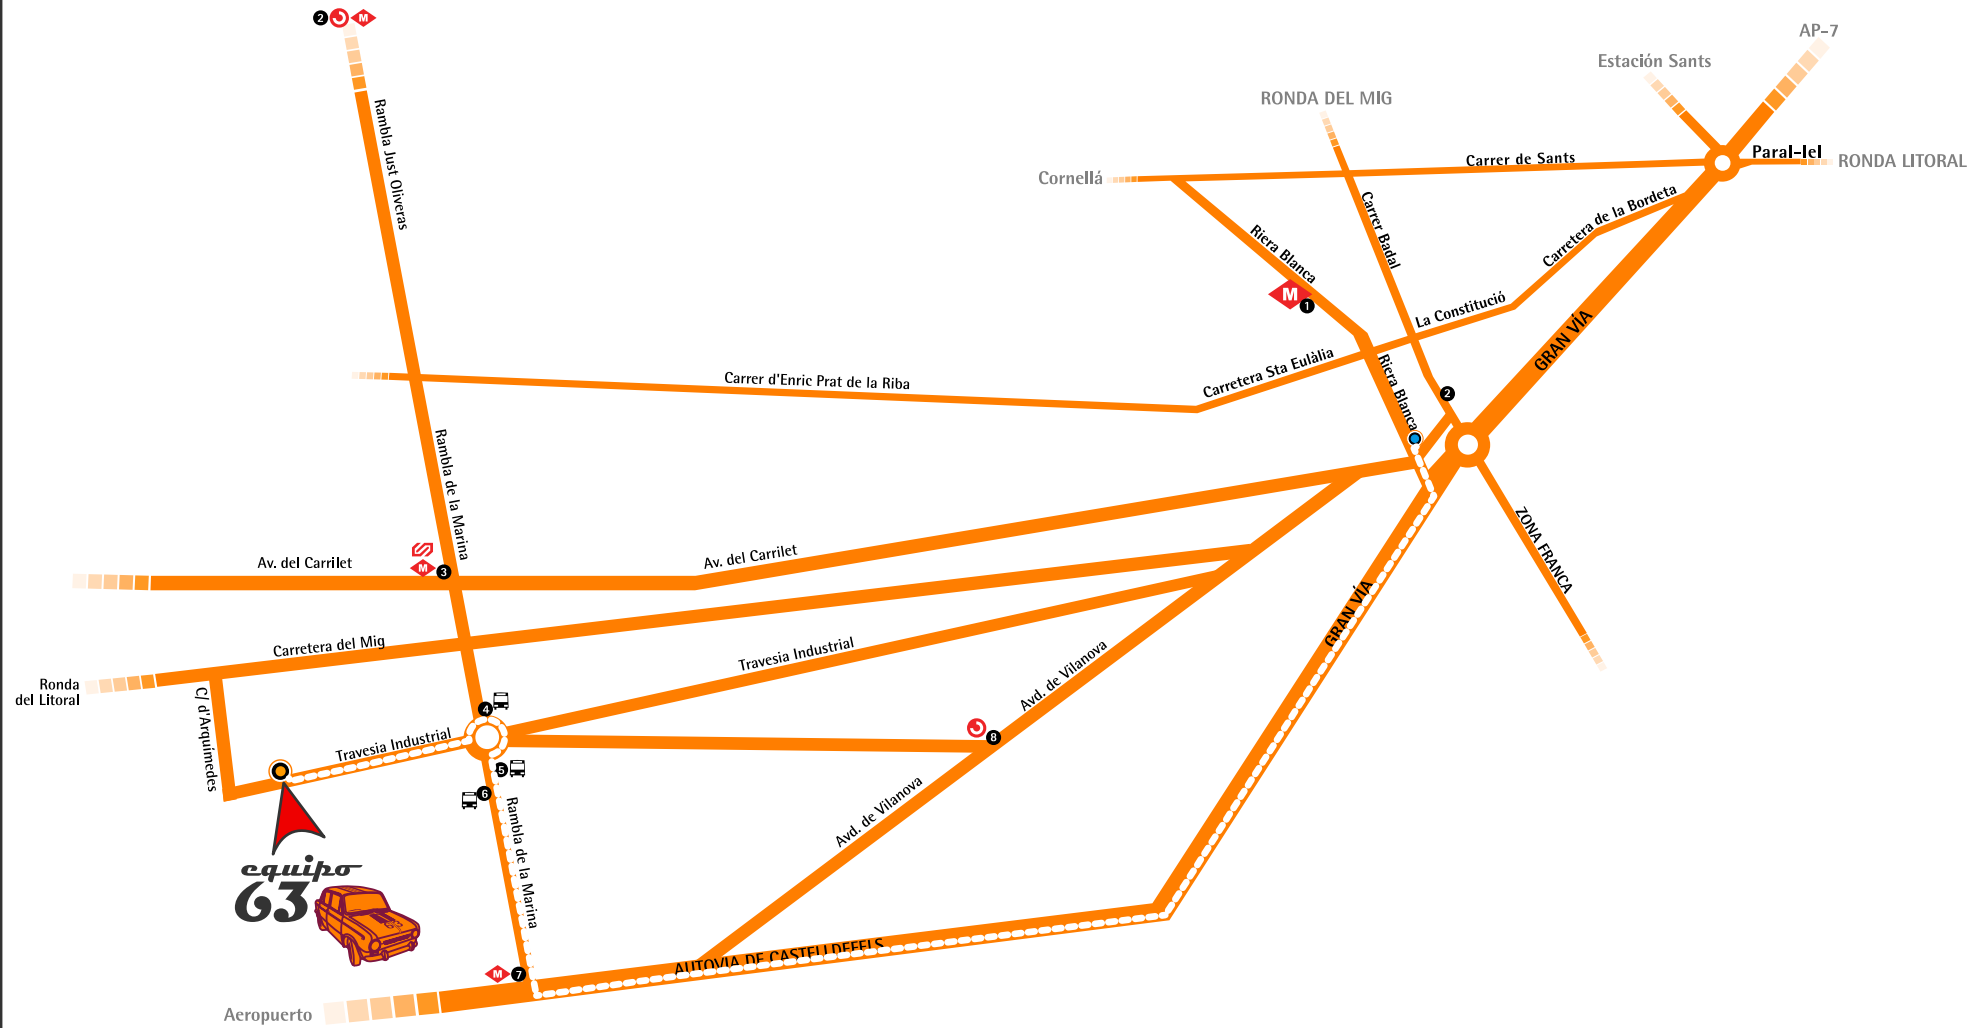

Cómo llegar / How to arrive / Com arribar

Equipo 63 SA · Travesía Industrial 53 · 08907 Hospitalet de Llobregat · Barcelona · Spain · global@equipo63.com